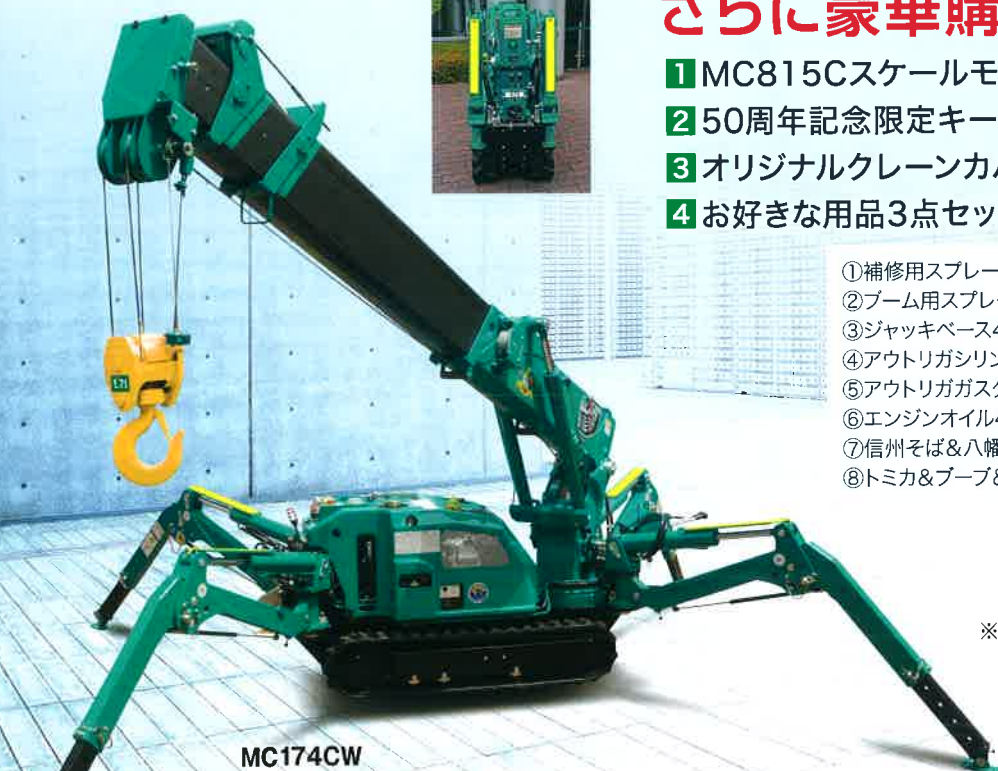

おかげさまで、マエダクレーンは誕生50周年。

～感謝の気持ちを込めて～

特別仕様車 限定50台販売

購入特典付き

販売期間：2018年9月～2019年3月

対象機種

MC104CW
MC174CW
MC235CW
MC235CWL
MC295CGW

特別限定仕様

- 1 50th限定エンブレム
- 2 コマツイエローのフック
- 3 アウトリガカバーに蛍光デカール
- 4 LEDライト装着

さらに豪華購入特典

- 1 MC815Cスケールモデル
- 2 50周年記念限定キーホルダー
- 3 オリジナルクレーンカバー
- 4 お好きな用品3点セット(下記より選択)

- ①補修用スプレー2本
- ②ブーム用スプレー2本
- ③ジャッキベース4枚
- ④アウトリガシリンダーカバー4枚
- ⑤アウトリガガスダンパー2本
- ⑥エンジンオイル4L
- ⑦信州そば&八幡屋磯五郎七味セット
- ⑧トミカ&ブープ&ボールペンセット

※掲載写真は一部実際のものとは異なる場合がございます。

MC174CW

50年間培ってきた経験やノウハウ、持てる技術の全てが集約された、
信頼と実績の「かにクレーン」です。
使ってみればわかる確かな安心感、微操作にも優れたスムーズな操作感。
ぜひその手で体感してください。

かにクレーン 特別限定仕様対象機種

50th The birth of Maeda Cranes on 1968
Anniversary Edition