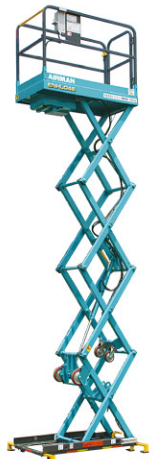

新製品 インバータ発電機  
**HP1800SV**

出力: 1.8kVA  
電圧: 100V

プロユースに定める新基準

**¥153,000-** (税別)

インバータ発電機  
**HP2600SV**

出力: 2.6kVA  
電圧: 100V

この軽さでこの出力

**¥223,000-** (税別)

小型発電機  
**HP2300C**

出力: 2.3kVA  
電圧: 100V

コンパクト設計 30kg (乾燥質量)

**¥80,000-** (税別)

他にも **AIRMAN** には様々なシーンで役立つ製品が...

エンジンコンプレッサ

エンジン発電機

モータコンプレッサ

手押し式  
高所作業台